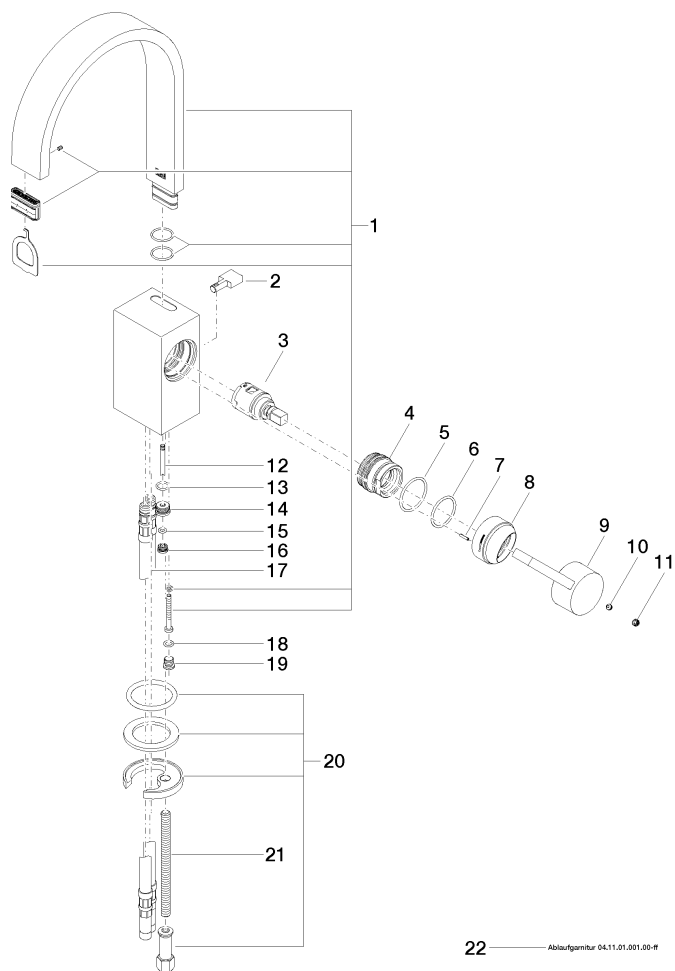

33 500 782

Ersatzteile für die
anderen
Oberflächenvarianten
finden Sie hier:
Chrom

22 — Ablaufgarnitur 04.11.01.001.00-ff