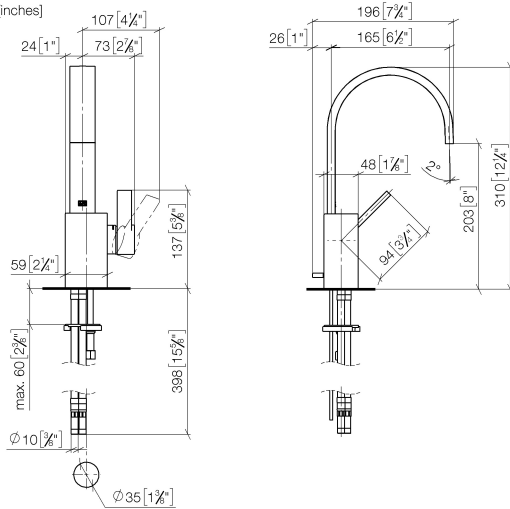

MEM Waschtisch-Einhandbatterie mit Ablaufgarnitur - Champagne gebürstet (22kt Gold)

MEM

33 500 782

- Ausladung 165 mm
- starrer Auslauf
- rechteckiger luftangereicherter Strahl
- Armaturenhöhe 310 mm
- Höhe bis Luftsprudler 202 mm
- Bohrungsdurchmesser 35 mm
- 2x Druckschlauch M 10 x 1 eingeschraubt, dichtheitsgeprüft
- Durchfluss max. 5,7 l/min
- bleifrei
- Dieses Produkt leistet einen Beitrag zur Erfüllung der Vorgaben von nachhaltigen Gebäudezertifizierungen, z.B. LEED®, BREEAM®, DGNB

Nur für Becken mit Überlauf geeignet.

	Champagne gebürstet (22kt Gold)	33 500 782-46
	Chrom	33 500 782-00
	Platin gebürstet	33 500 782-06
	Platin	33 500 782-08
	Dark Chrome	33 500 782-19
	Messing gebürstet (23kt Gold)	33 500 782-28
	Champagne (22kt Gold)	33 500 782-47
	Dark Platinum gebürstet	33 500 782-99

33 500 782

mm [inches]

Durchflussdiagramm

Zertifikate

LGA_28440.

GDV_0400284.

WRAS_240202013.

33 500 782